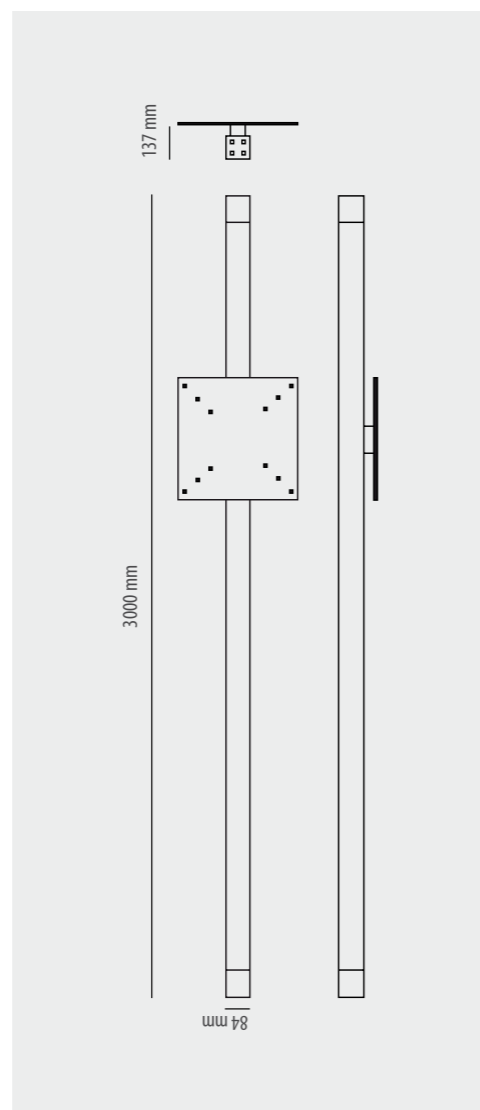

Calypso

- » TV Säule mit Bodendeckenverspannung
- Aluminiumrohr 80 x 80 mm glänzend gebürstet
- für Flachbildschirme bis 52".

Details

- » 360° drehbar
- » Max. belastbar bis 45 kg
- » Versteckte Kabelführung durch das Rohr

Die Säule wird standardmäßig in der Länge 300 cm geliefert. Kann bei der Montage durch Fachpersonal angepasst werden. Ebenfalls kann das benötigte Maß auf Bestellung geliefert werden.

Calypso

- » TV column with spring-loaded floor-to-ceiling support
- Aluminium square-profile tube: 80 x 80 mm brushed to a shine for flat-screen TVs up to 52".

Details

- » Turns through 360°
- » Max load: up to 45 kg
- » Concealed wiring tunnel in column

Column available in 300 cm standard length. May be altered to requirement by professional fitters during mounting. Custom lengths also available on order.